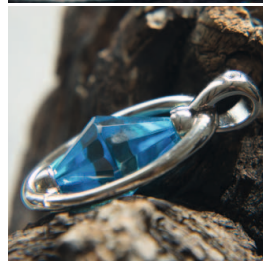

DOUBLE-LANTOS MINI

Le **DOUBLE-LANTOS MINI** guide celui qui le porte dans une liaison verticale avec la source divine originelle et la Terre mère. Il augmente à la suite, la fréquence oscillatoire de l'utilisateur. En cela il forme un champ de Lumière en protection magnifique qui harmonise les pollutions électromagnétiques* et des champs géopathogènes (veines d'eau, émissions telluriques etc.).

La version de couleur AQUA est actuellement très pertinente, car chez de nombreuses personnes apparaissent des thèmes liés à la peur et au manque de confiance, ce qui est souvent lié à des blessures émotionnelles ainsi qu'à des schémas mentaux qui bloquent le chakra de la gorge.

Chaque pièce est un objet unique complètement fabriqué à la main.

INFORMATIONS TECHNIQUES

Matériel: zirconie (faux diamant)
monture 925 Argent rhodié

Dimension: 18 x 30 mm